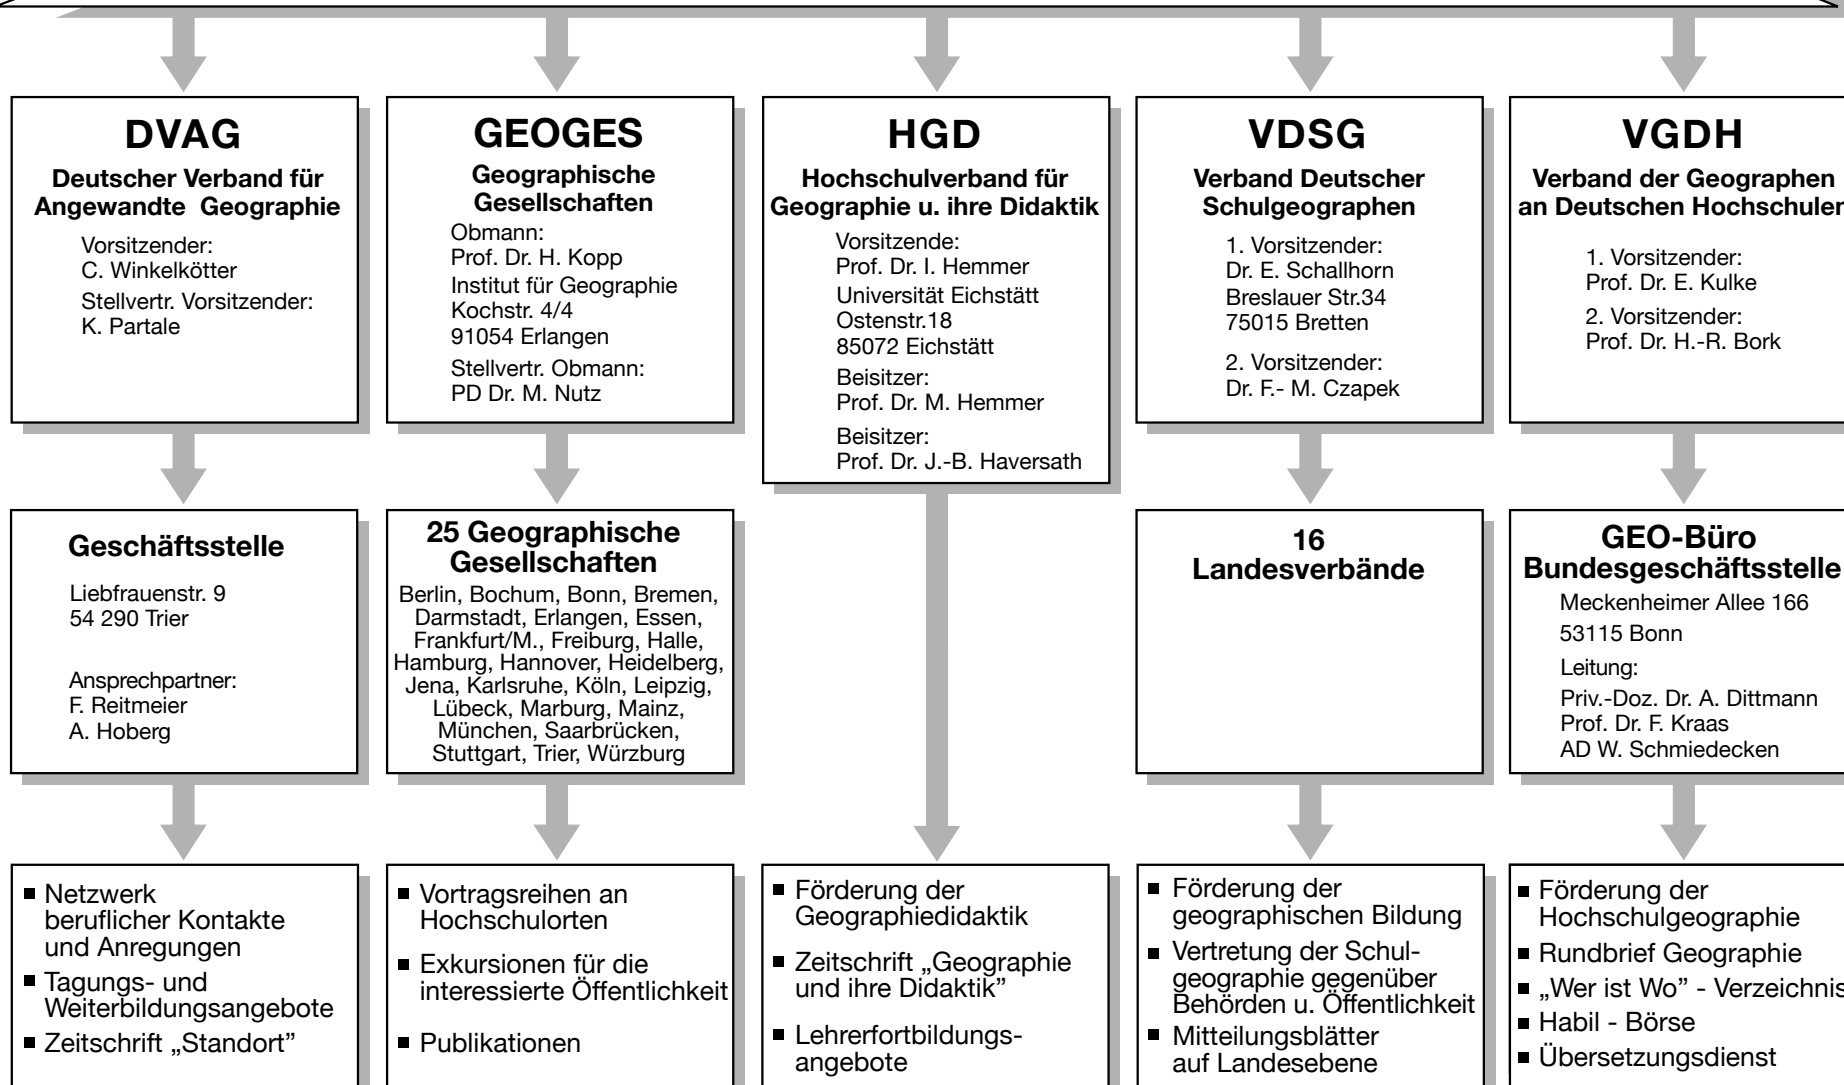

DEUTSCHE GESELLSCHAFT FÜR GEOGRAPHIE

Präsident: Prof. Dr. E. Kulke
1. Vizepräsident: Prof. Dr. D. Böhn
2. Vizepräsident: PD Dr. R. Juchelka

Geschäftsstelle / Öffentlichkeitsarbeit: Dr. P. Wittmann, Institut für Länderkunde, Schongauer Str. 9, 04329 Leipzig

DVAG

Deutscher Verband für Angewandte Geographie

Vorsitzender:
C. Winkelkötter
Stellvertr. Vorsitzender:
K. Partale

GEOGES

Geographische Gesellschaften

Obmann:
Prof. Dr. H. Kopp
Institut für Geographie
Kochstr. 4/4
91054 Erlangen
Stellvertr. Obmann:
PD Dr. M. Nutz